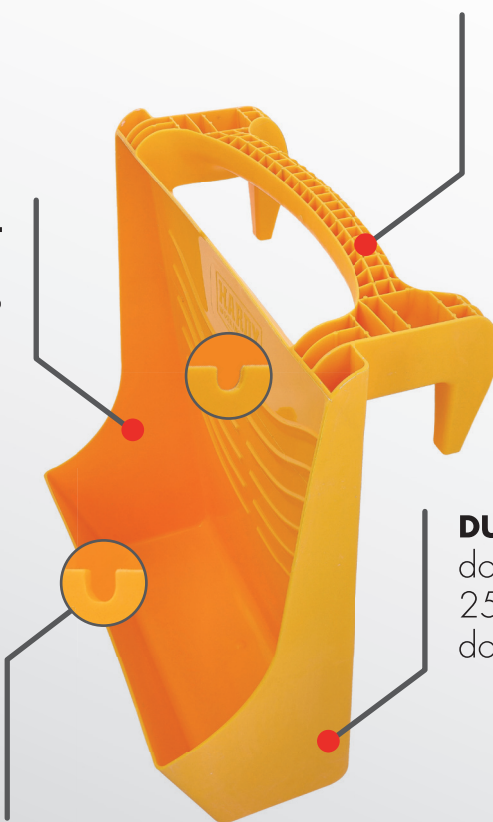

#### W DŁONI

Ułatwia przenoszenie kuwety i szybką zmianę rodzaju pracy.

#### NA PODŁODZE

Możliwość pracy z kuwetą w pozycji poziomej, bez ryzyka wycieku farby.

**WYTRZYMAŁY MATERIAŁ**  
wykonana z wysokiej jakości tworzywa PP, odpornego na uszkodzenia

**DWA OTWORY NA WAŁEK**  
możliwość zawieszenia rączki wałka w pionowej i poziomej pozycji kuwety

#### STABILNY MONTAŻ

możliwość zawieszenia kuwety na szczeblu lub boku drabiny