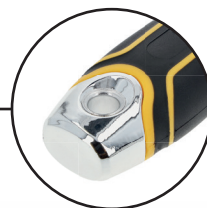

NOWOŚĆ!

HARDY
WORKING TOOLS

SZPACHELKI SERIA 64

ERGONOMICZNA RĘKOJEŚĆ

nowoczesny kształt rękojeści
zwiększający komfort i siłę
chwytu

ZESPOLONE OSTRZE

trwałe zespolenie ostrza z rękojeścią
na całej długości
gwarantuje wytrzymałość
oraz stabilność narzędzia

METALOWY WBIJAK

rękojeść zakończona
solidnym, metalowym
wbijakiem służącym do

SZLIFOWANE OSTRZE

obustronnie szlifowane,
elastyczne ostrze ze stali
nierdzewnej zwiększa
żywność narzędzia
i zapewnia jego wielokrotne użycie