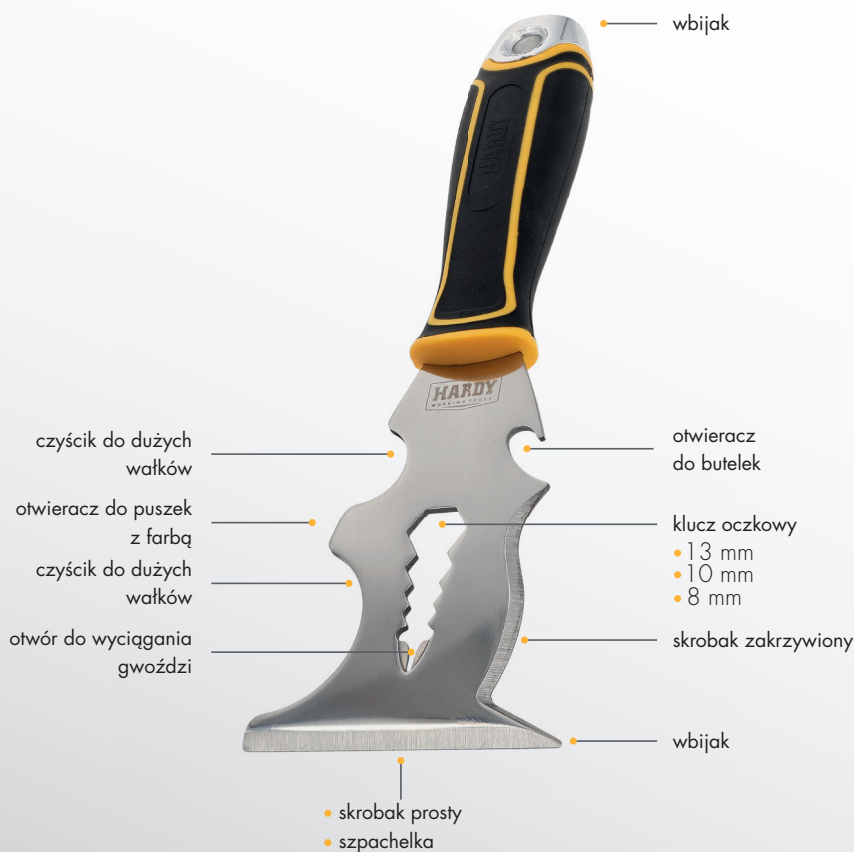

NOWOŚĆ

HARDY
WORKING TOOLS

MULTSZPACHELKA SERIA 64

WIELOFUNKCYJNE NARZĘDZIE **14w1**
IDEALNY DODATEK DO KAŻDEGO ZESTAWU NARZĘDZI

Atuty multiszpachelki

- obustronnie szlifowane sztywne ostrze ze stali nierdzewnej
- ergonomiczny uchwyt 2-komponentowy zwiększający komfort i siłę chwytu
- trwałe zespolenie ostrza z rękojeścią, na całej długości, gwarantuje wytrzymałość oraz stabilność narzędzia