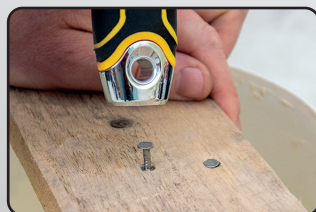

NOWOŚĆ

HARDY
WORKING TOOLS

MULTSZPACHELKA SERIA 64

WIELOFUNKCYJNE NARZĘDZIE **14w1**
IDEALNY DODATEK DO KAŻDEGO ZESTAWU NARZĘDZI

Atuty multiszpachelki

- obustronnie szlifowane sztywne ostrze ze stali nierdzewnej
- ergonomiczny uchwyt 2-komponentowy zwiększający komfort i siłę chwytu
- trwałe zespolenie ostrza z rękojeścią, na całej długości, gwarantuje wytrzymałość oraz stabilność narzędzia