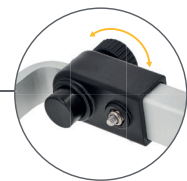

## UCHWYT ADAPTACYJNY

do szerokich wałków XXL

10 mm średnica montażowa kap  
zwiększa płynność obrotu wałka

wygodne i łatwe w użytkowaniu  
pokrętła regulujące szerokość ramion

uchwyt teleskopowy wkręcany  
na standardowy gwint malarski

wykonanie ramienia z utwardzonego  
aluminium zwiększa jego wytrzymałość  
przy jednoczesnym zachowaniu lekkości

celowo wygięty kształt uchwytu  
zwiększa komfort pracy wykonawcy

szeroki zakres rozpiętości ramion  
uchwytu pozwala na użycie wałków  
od 31 cm do 46 cm długości