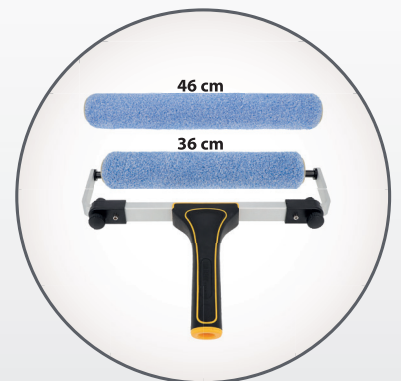

## UCHWYT ADAPTACYJNY

do szerokich wałków XXL

10 mm średnica montażowa kap  
zwiększa płynność obrotu wałka

wygodne i łatwe w użytkowaniu  
pokrętła regulujące szerokość ramion

uchwyt teleskopowy wkręcany  
na standardowy gwint malarski

wykonanie ramienia z utwardzonego  
aluminium zwiększa jego wytrzymałość  
przy jednoczesnym zachowaniu lekkości

celowo wygięty kształt uchwytu  
zwiększa komfort pracy wykonawcy

szeroki zakres rozpiętości ramion  
uchwytu pozwala na użycie wałków  
od 31 cm do 46 cm długości